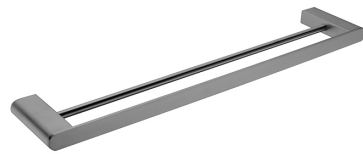

9030D Matte Black
Double Towel Rail 800mm
SKU: NR9030dMB

9024D Matte Black
Double Towel Rail 600mm
SKU: NR9024dMB

9089 Matte Black
Towel Rack
SKU: NR9089MB

9087A Matte Black
Metal Shelf
SKU: NR9087aMB

9080 Matte Black
Towel Ring
SKU: NR9080MB

9082 Matte Black
Robe Hook
SKU: NR9082MB

9086A Matte Black
Toilet Roll Holder
SKU: NR9086aMB

9086 Matte Black
Toilet Roll Holder
SKU: NR9086MB

9081 Matte Black
Soap Dish Holder
SKU: NR9081MB

9088 Matte Black
Toilet Brush Holder
SKU: NR9088MB

9030 Gun Metal Grey
Single Towel Rail 800mm
SKU: NR9030GM

9024 Gun Metal Grey
Single Towel Rail 600mm
SKU: NR9024GM

9030D Gun Metal Grey
Double Towel Rail 800mm
SKU: NR9030dGM

9024D Gun Metal Grey
Double Towel Rail 600mm
SKU: NR9024dGM