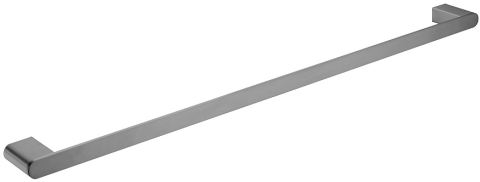

9030D Matte Black
Double Towel Rail 800mm
SKU: NR9030dMB

9024D Matte Black
Double Towel Rail 600mm
SKU: NR9024dMB

9089 Matte Black
Towel Rack
SKU: NR9089MB

9087A Matte Black
Metal Shelf
SKU: NR9087aMB

9080 Matte Black
Towel Ring
SKU: NR9080MB

9082 Matte Black
Robe Hook
SKU: NR9082MB

9086A Matte Black
Toilet Roll Holder
SKU: NR9086aMB

9086 Matte Black
Toilet Roll Holder
SKU: NR9086MB

9081 Matte Black
Soap Dish Holder
SKU: NR9081MB

9088 Matte Black
Toilet Brush Holder
SKU: NR9088MB

9030 Gun Metal Grey
Single Towel Rail 800mm
SKU: NR9030GM

9024 Gun Metal Grey
Single Towel Rail 600mm
SKU: NR9024GM

9030D Gun Metal Grey
Double Towel Rail 800mm
SKU: NR9030dGM

9024D Gun Metal Grey
Double Towel Rail 600mm
SKU: NR9024dGM