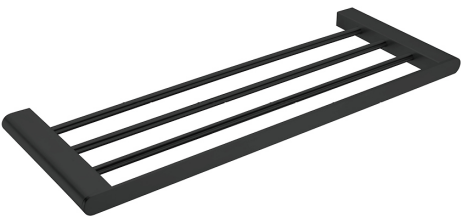

YSW207 Gun Metal Grey
Swivel bath spout
SKU: NR207GM

YSW207 Brushed Gold
Swivel bath spout
SKU: NR207BG

9030 Matte Black
Single Towel Rail 800mm
SKU: NR9030MB

9024 Matte Black
Single Towel Rail 600mm
SKU: NR9024MB

9030D Matte Black
Double Towel Rail 800mm
SKU: NR9030dMB

9024D Matte Black
Double Towel Rail 600mm
SKU: NR9024dMB

9089 Matte Black
Towel Rack
SKU: NR9089MB

9087A Matte Black
Metal Shelf
SKU: NR9087aMB

9080 Matte Black
Towel Ring
SKU: NR9080MB