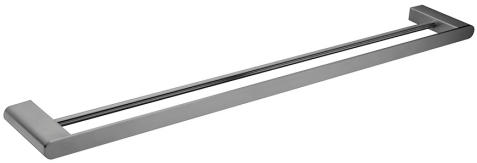

9030D Matte Black
Double Towel Rail 800mm
SKU: NR9030dMB

9024D Matte Black
Double Towel Rail 600mm
SKU: NR9024dMB

9089 Matte Black
Towel Rack
SKU: NR9089MB

9087A Matte Black
Metal Shelf
SKU: NR9087aMB

9080 Matte Black
Towel Ring
SKU: NR9080MB

9082 Matte Black
Robe Hook
SKU: NR9082MB

9086A Matte Black
Toilet Roll Holder
SKU: NR9086aMB

9086 Matte Black
Toilet Roll Holder
SKU: NR9086MB

9081 Matte Black
Soap Dish Holder
SKU: NR9081MB

9088 Matte Black
Toilet Brush Holder
SKU: NR9088MB

9030 Gun Metal Grey
Single Towel Rail 800mm
SKU: NR9030GM

9024 Gun Metal Grey
Single Towel Rail 600mm
SKU: NR9024GM

9030D Gun Metal Grey
Double Towel Rail 800mm
SKU: NR9030dGM

9024D Gun Metal Grey
Double Towel Rail 600mm
SKU: NR9024dGM